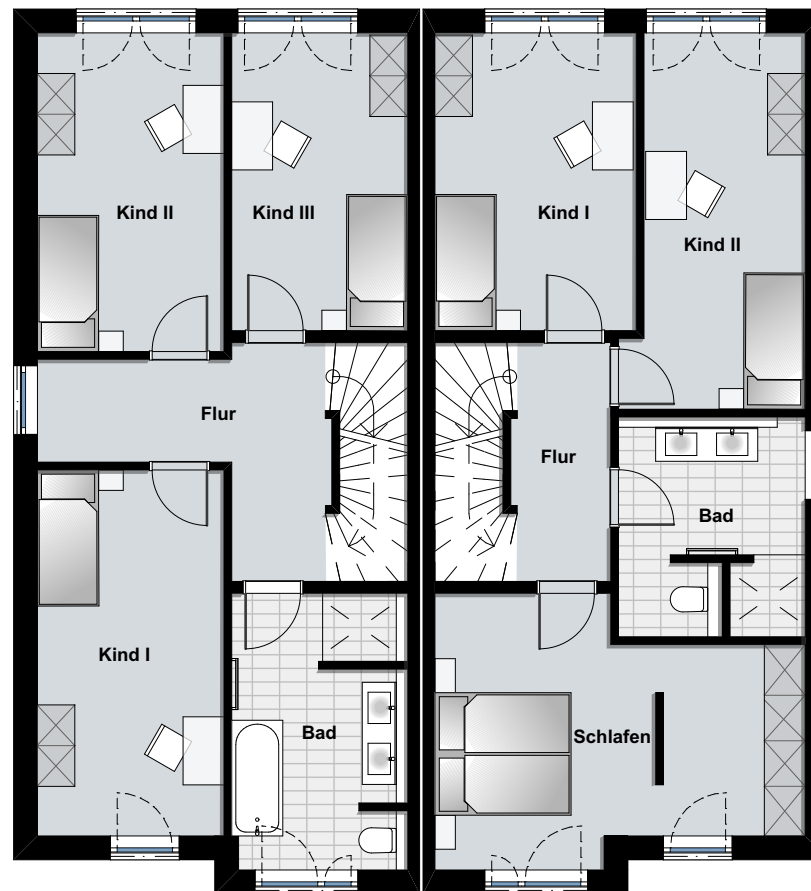

### Obergeschoss HS 1 + 3

ca. 59,00 m<sup>2</sup>

Flur	ca. 9,50 m <sup>2</sup>
Bad	ca. 10,50 m <sup>2</sup>
Kind I	ca. 15,00 m <sup>2</sup>
Kind II	ca. 13,00 m <sup>2</sup>
Kind III	ca. 11,50 m <sup>2</sup>

### Gesamtwohnfläche

ca. 195,00 m<sup>2</sup>

### Obergeschoss HS 2 + 4

ca. 59,00 m<sup>2</sup>

Flur	ca. 5,00 m <sup>2</sup>
Bad	ca. 9,00 m <sup>2</sup>
Kind I	ca. 13,00 m <sup>2</sup>
Kind II	ca. 13,50 m <sup>2</sup>
Schlafen	ca. 18,50 m <sup>2</sup>

### Gesamtwohnfläche

ca. 195,00 m<sup>2</sup>

Obergeschoss HS 1 + 3

Obergeschoss HS 2 + 4